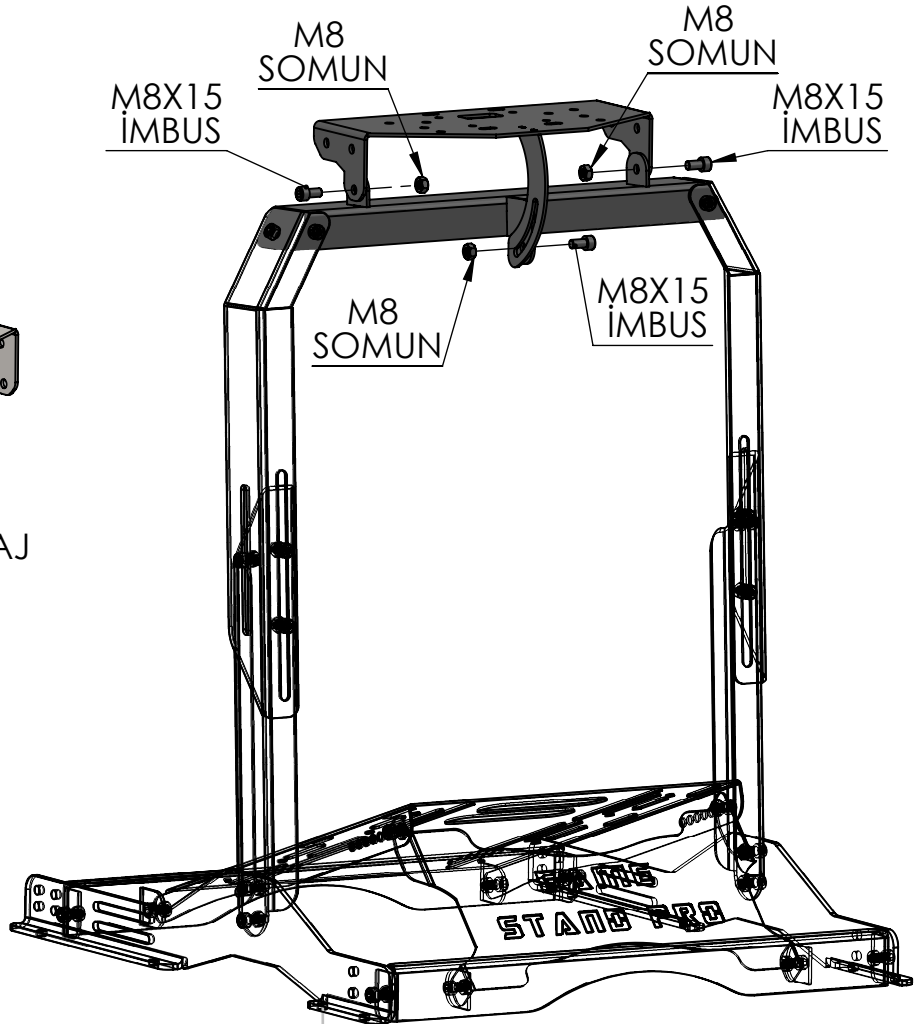

#### STAND MONTAJ CİVATA VE SOMUNLAR

8X15 İNBUS CİVATA (17 ADET)

8X20 İNBUS CİVATA (12 ADET)

M8 BEYAZ FLANŞLI SOMUN (26 ADET)

#### MONTAJ İÇİN ANAHTARLAR

5 ALLEN ANAHTAR

6 ALLEN ANAHTAR

10 VE 13 ANAHTAR

NOT: 6X15 İNBUS CİVATALAR DİREKSİYON, VİTES VE PEDALI MONTAJ İÇİNDİR.

1

2

3

6

7

DİREKSİYON MONTAJ  
TABLASI

8

SULUK VEYA İÇECEK  
KOYMA ALANI

9

VİTES BAĞLAMA  
APARATI

4