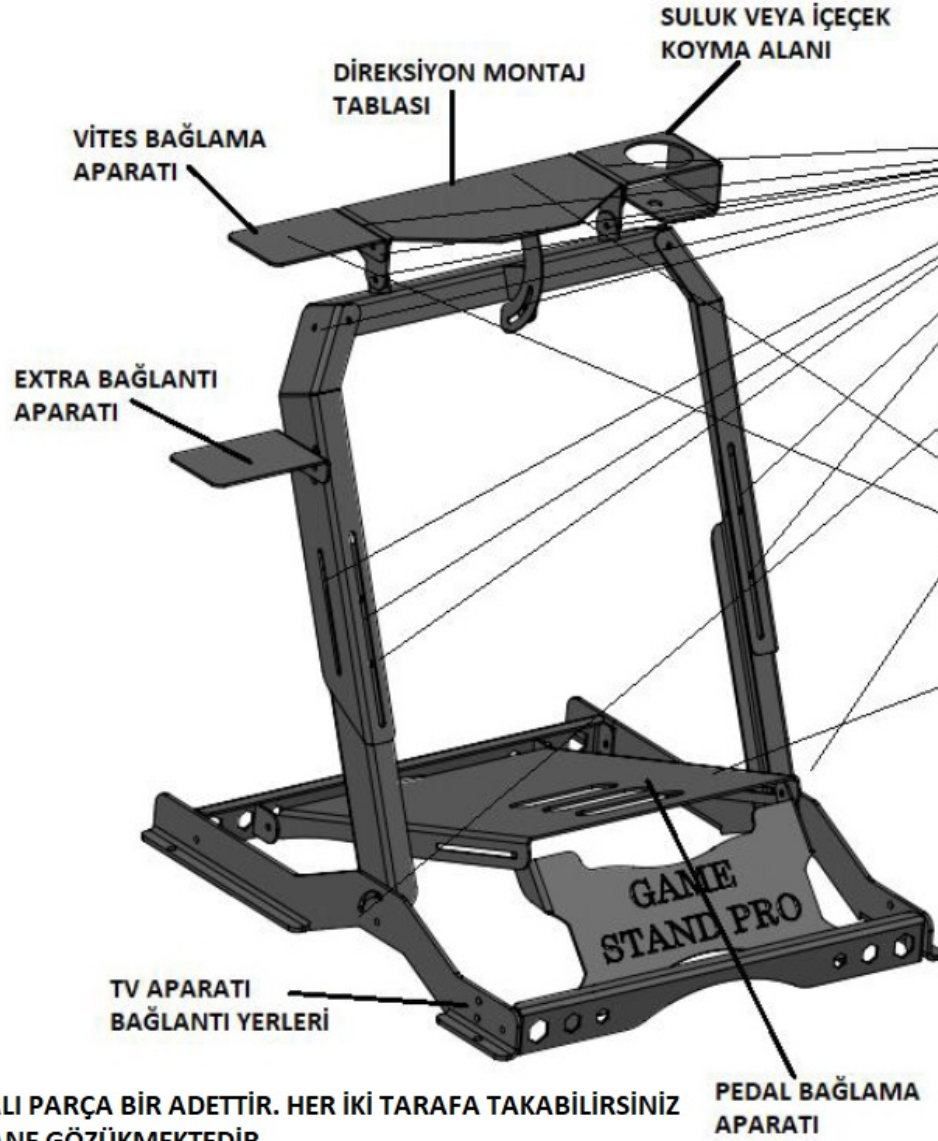

# GAME STAND PRO KURULUM KLAVUZU

NOT : 12 NUMARALI PARÇA BİR ADETTİR. HER İKİ TARAFTA TAKABİLİRSİNİZ DİYE RESİMDE 2 TANE GÖZÜKMEKTEDİR.

PEDAL BAĞLAMA APARATI

#### STAND MONTAJ CİVATA VE SOMUNLAR

8X15 İNBUS CİVATA (17 ADET)

8X20 İNBUS CİVATA (12 ADET)

M8 BEYAZ FLANŞLI SOMUN (26 ADET)