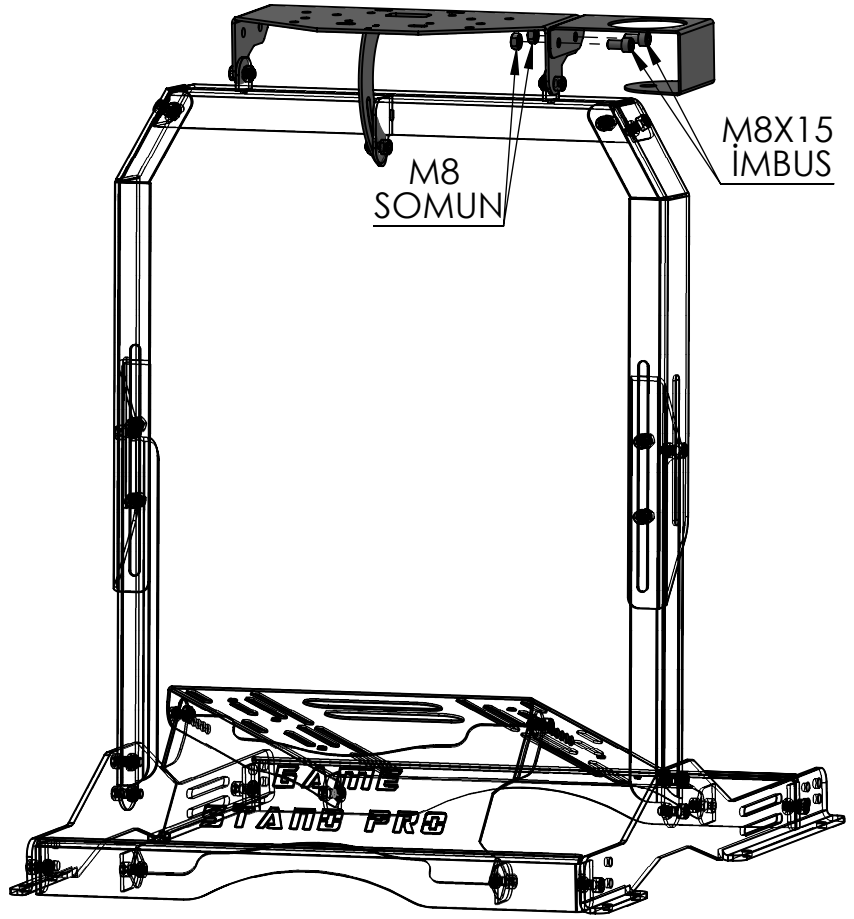

# GAME STAND PRO KURULUM KLAVUZU

NOT : 12 NUMARALI PARÇA BİR ADETTİR. HER İKİ TARAFTA TAKABİLİRSİNİZ DİYE RESİMDE 2 TANE GÖZÜKMEKTEDİR.

PEDAL BAĞLAMA APARATI

6

7

DİREKSİYON MONTAJ  
TABLASI

8

SULUK VEYA İÇECEK  
KOYMA ALANI

9

VİTES BAĞLAMA  
APARATI

4