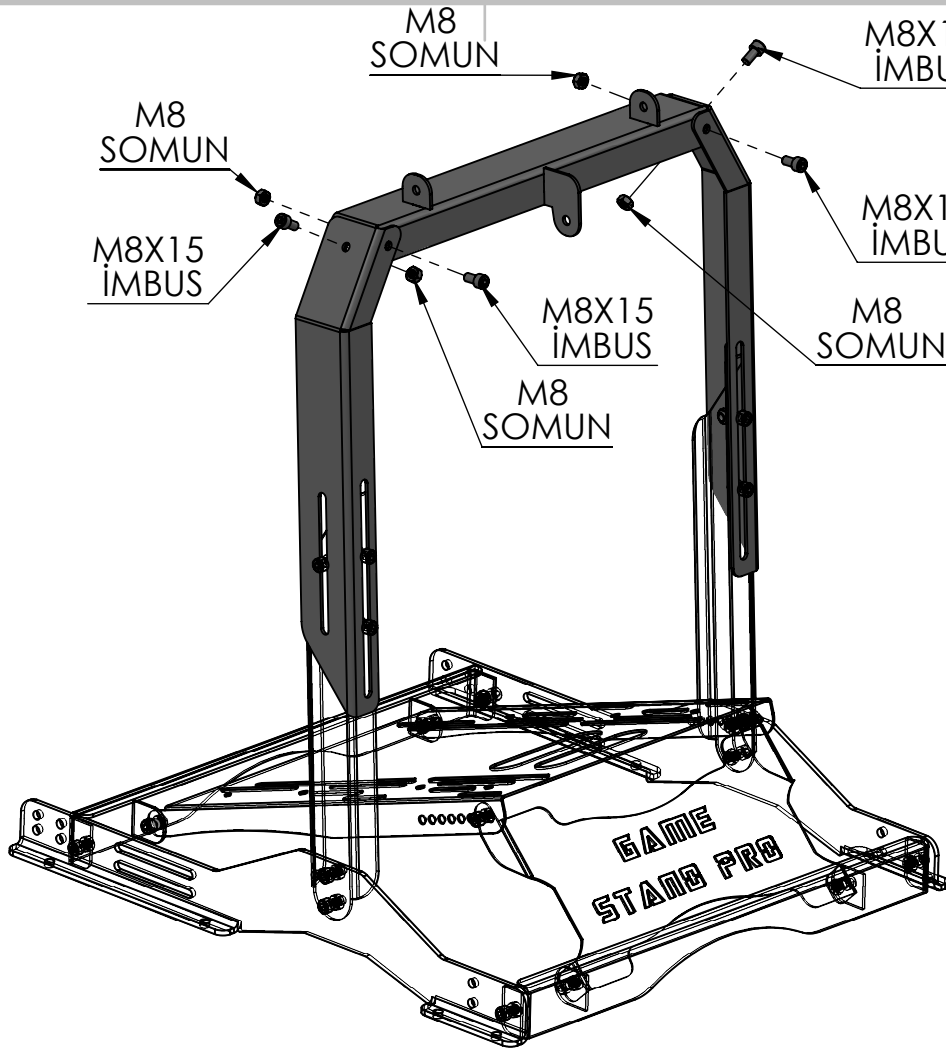

# GAME STAND PRO KURULUM KLAVUZU

NOT : 12 NUMARALI PARÇA BİR ADETTİR. HER İKİ TARAFTA TAKABİLİRSİNİZ DİYE RESİMDE 2 TANE GÖZÜKMEKTEDİR.

PEDAL BAĞLAMA APARATI

#### MONTAJ İÇİN ANAHTARLAR

5 ALLEN ANAHTAR

6 ALLEN ANAHTAR

10 VE 13 ANAHTAR

NOT: 6X15 İNBUS CİVATALAR DİREKSİYON, VİTES VE PEDALI MONTAJ İÇİNDİR.

1

2

3

6

7

DİREKSİYON MONTAJ  
TABLASI

8

SULUK VEYA İÇECEK  
KOYMA ALANI

9

VİTES BAĞLAMA  
APARATI

4