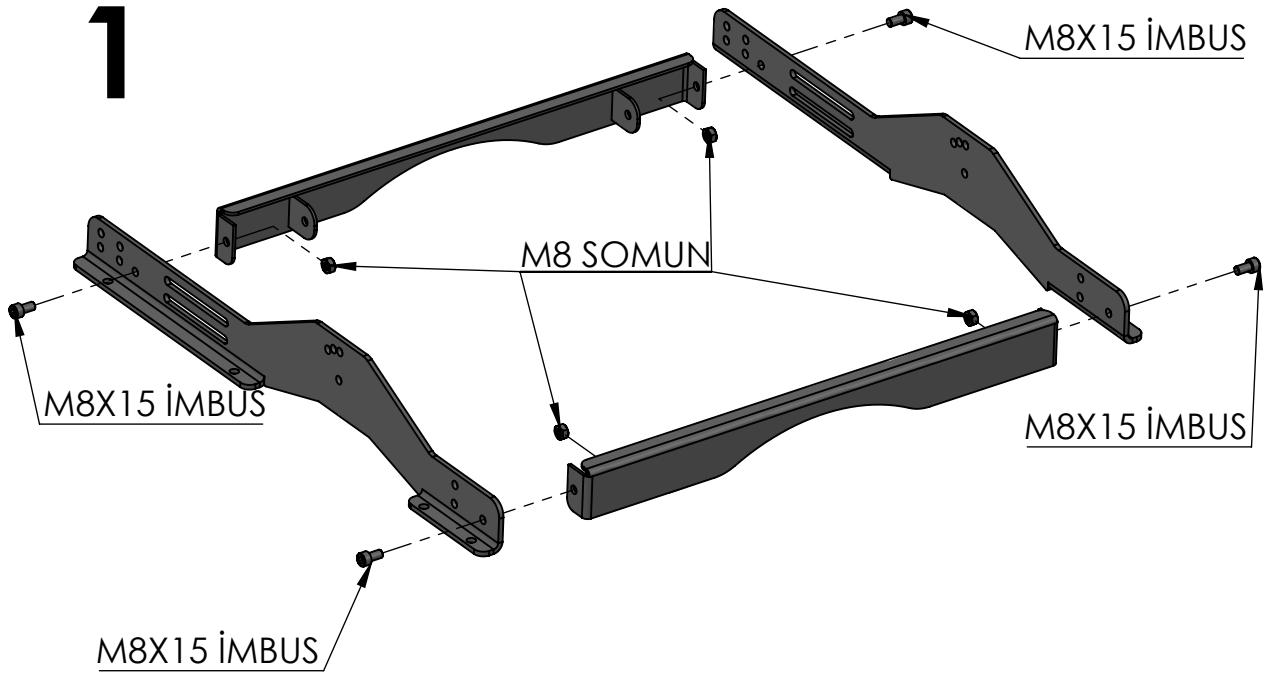

#### MONTAJ İÇİN ANAHTARLAR

5 ALLEN ANAHTAR

6 ALLEN ANAHTAR

10 VE 13 ANAHTAR

NOT: 6X15 İNBUS CİVATALAR DİREKSİYON, VİTES VE PEDALI MONTAJ İÇİNDİR.

1

2

3

6

7

DİREKSİYON MONTAJ  
TABLASI

8

SULUK VEYA İÇECEK  
KOYMA ALANI

9

VİTES BAĞLAMA  
APARATI

4